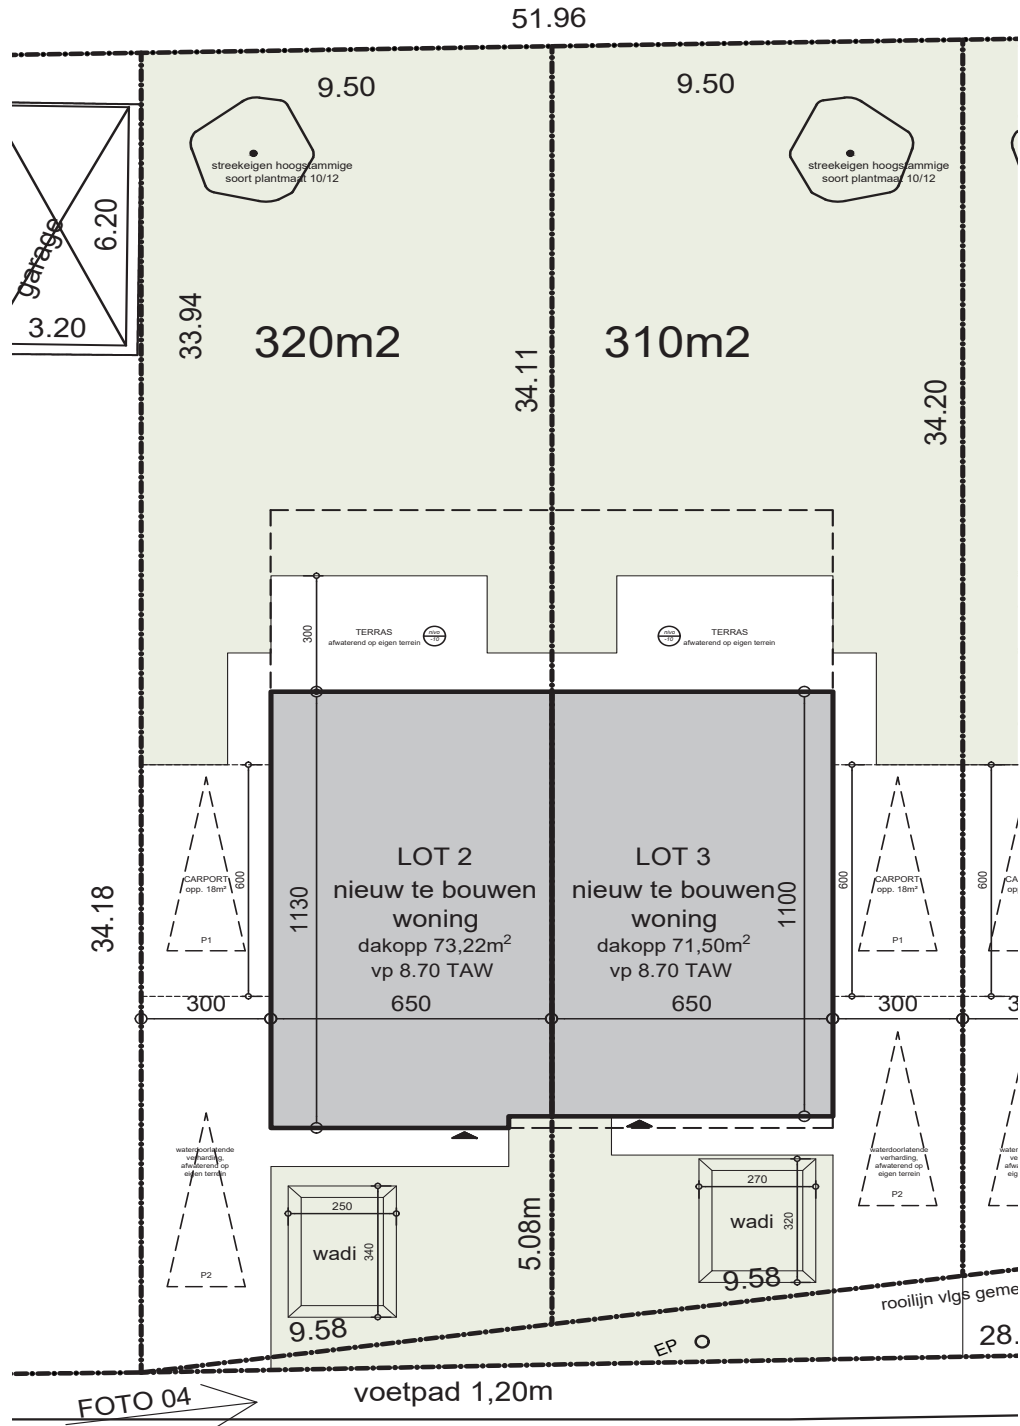

PLANNEN

**LEDE.
PROCESSIEWEG.
LOT 02.**

051 69 58 72
verkoop@hectaar.be
hectaar.be

HECTAAR

inplantingsplan nieuwe toestand **Process**

parkeerstrook