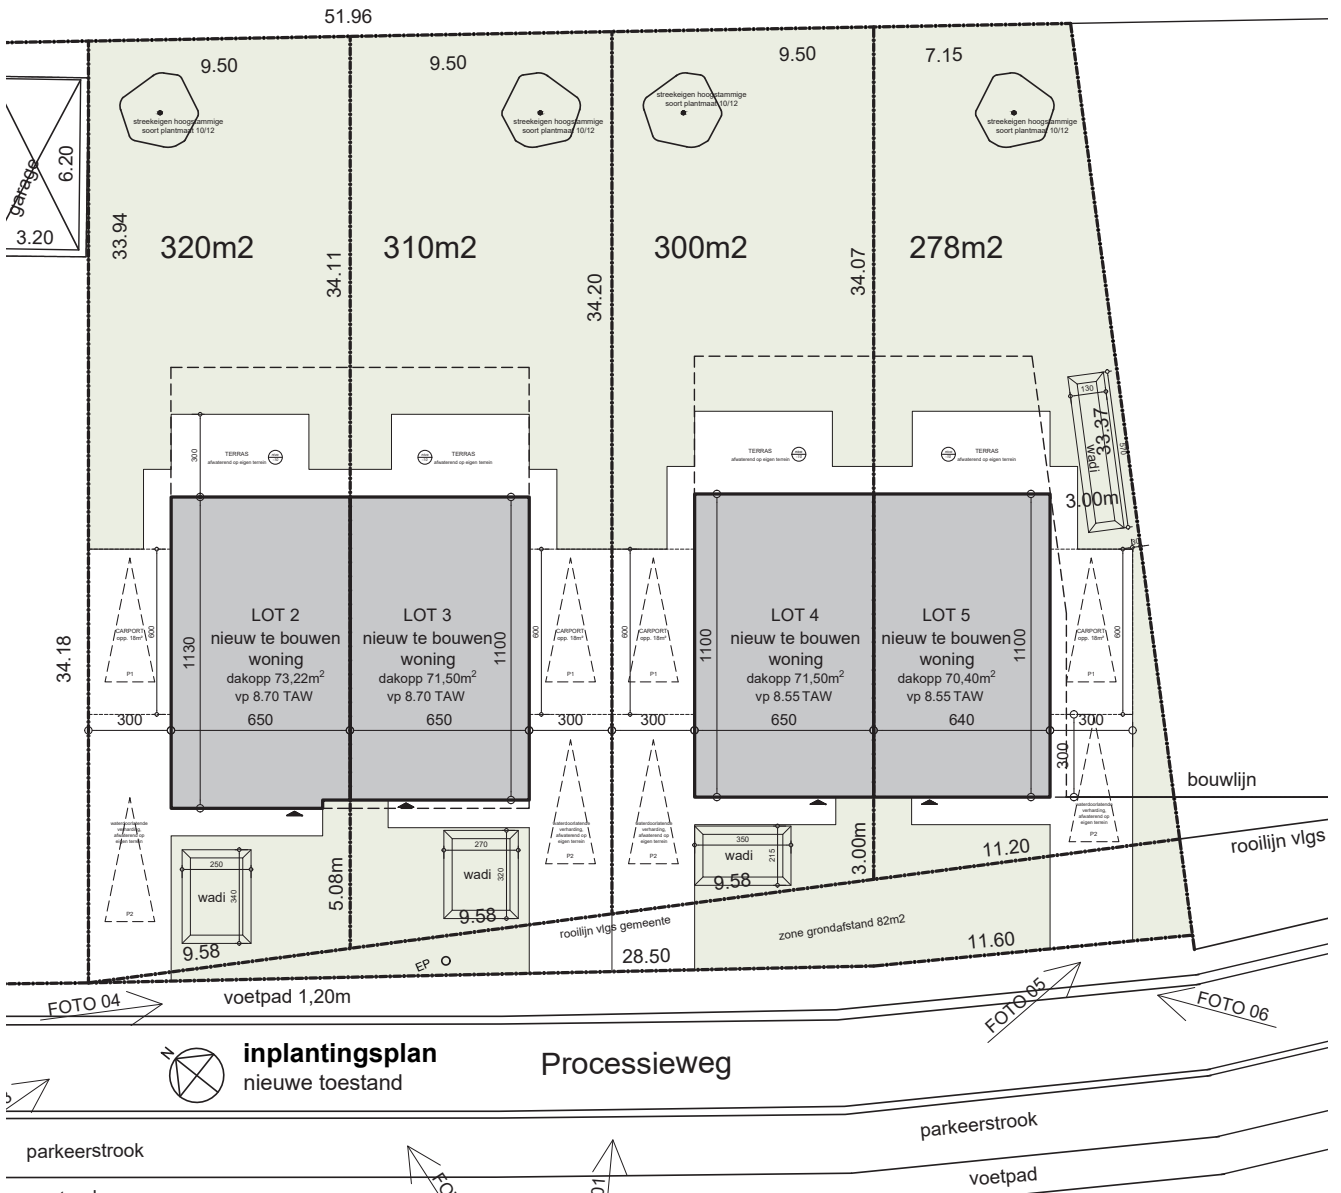

PLANNEN

**LEDE.
PROCESSIEWEG.
LOT 02.**

051 69 58 72
verkoop@hectaar.be
hectaar.be

HECTAAR

inplantingsplan nieuwe toestand **Process**

parkeerstrook